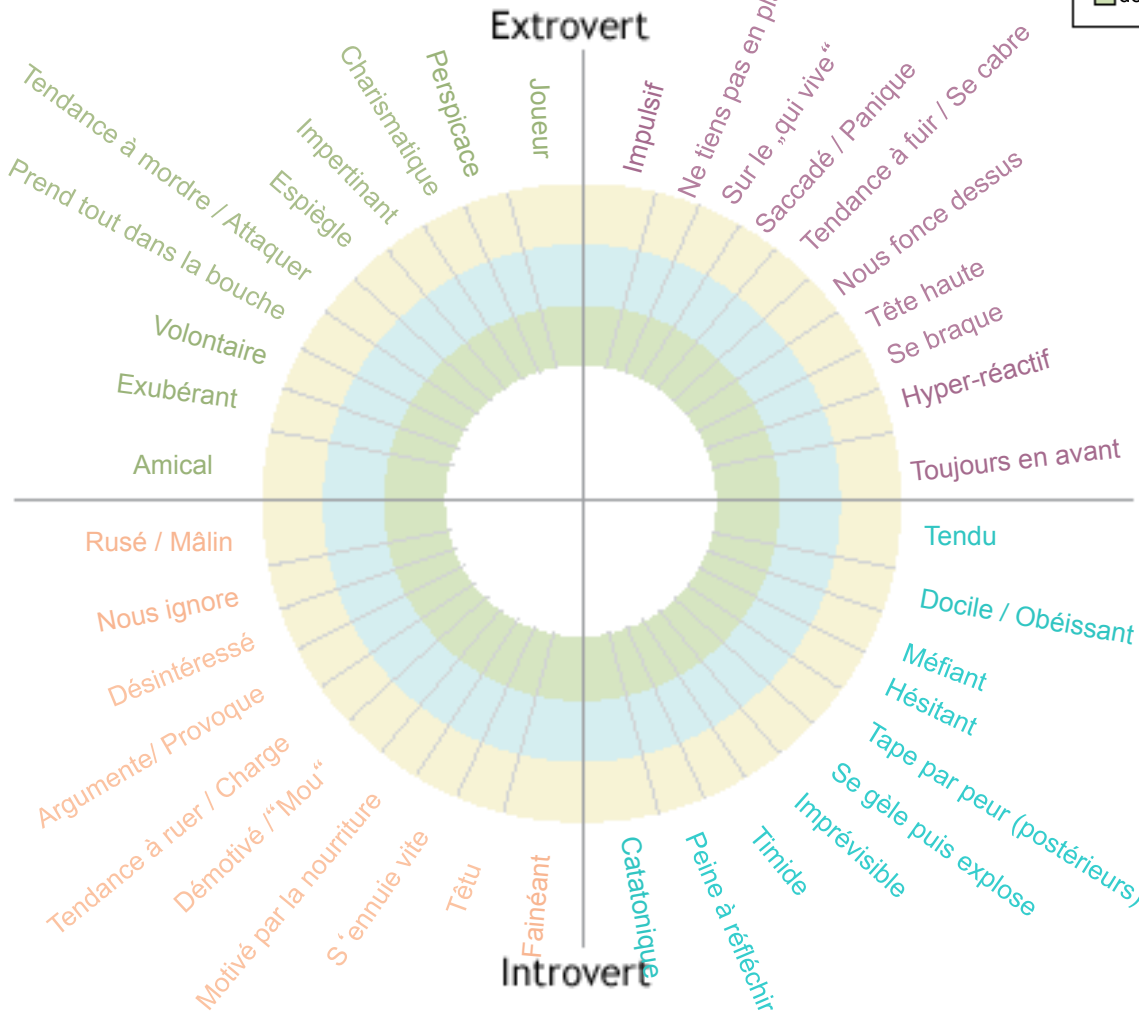

- Bcp d'énergie Plus de „go“ Rapide Tendance à courir

| | | |
|---|---|---|
| ■ doux | ■ modéré | ■ extrême |
|---|---|---|

LB
EXTROVERT

Left Brain

- Dominant
- Envahissant
- Tolérant
- Sans soucis
- Confiant
- Curieux

LB
INTROVERT

RB
EXTROVERT

Right Brain

- Peureux / Nerveux
- Sur la défensive
- Réactif
- Emotionnel
- Craintif
- Sur l'oeil

RB
INTROVERT

- Peu d'énergie Plus de „ho“ Lent Tendance à s'arrêter